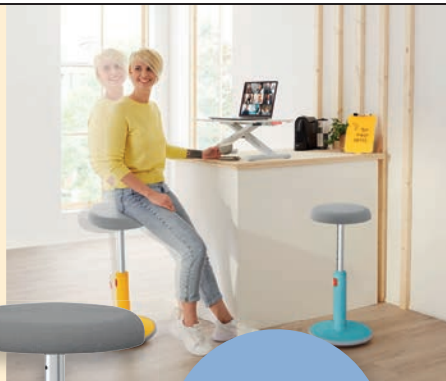

ÉCONOMISEZ
30%

par pièce
928.78
au lieu de 1326.83

Lampadaire LED HANSA Saphir

- en acier, aluminium et PS
- les LED ne peuvent pas être remplacées
- hauteur 195 cm
- socle L 30 x P 46 cm
- longueur du câble 2 m
- tête L 31 x P 61 cm
- classe d'efficacité énergétique D
- garantie: 5 ans
- certification: CE

N° cde		1 PCE
104501701	blanc	928.78
104501702	anthracite	928.78

par pièce
17.97
au lieu de 25.72

ÉCONOMISEZ
30%

Sous-main SIGEL write and roll

- similicuir de haute qualité
- antidérapant
- enroulable pour un gain de place appréciable
- utilisable des deux côtés
- lavable
- dimensions: L 800 x H 300 mm

N° cde		1 PCE
437000601	jaune/gris	17.97
437000602	bleu/vert	17.97
437000603	noir/rouge	17.97
437000604	noir/noir	17.97

par pièce
174.84
au lieu de 249.77

ÉCONOMISEZ
30%

Tabouret ergonomique assis/debout LEITZ® Ergo Cosy

- largeur de l'assise 370 mm, hauteur 460 - 790 mm
- capacité de charge max. 110 kg
- poids: 5,5 kg
- garantie: 5 ans

N° cde		1 PCE
123180019	jaune chaud	174.84
123180061	toujours bleu	174.84
123180089	velours gris	174.84

par pièce
121.96
au lieu de 174.56

ÉCONOMISEZ
30%

par pièce
196.94
au lieu de 281.34

Station de travail assis/debout LEITZ® Ergo Cosy

- encourage l'utilisateur à réduire le travail sédentaire et incite à la mobilité
- réglage pneumatique de la hauteur
- en bois et ABS
- garantie: 5 ans

sans plateau coulissant

N° cde		1 PCE
123330085	gris	121.96

avec plateau coulissant

N° cde		1 PCE
123320085	gris	196.94