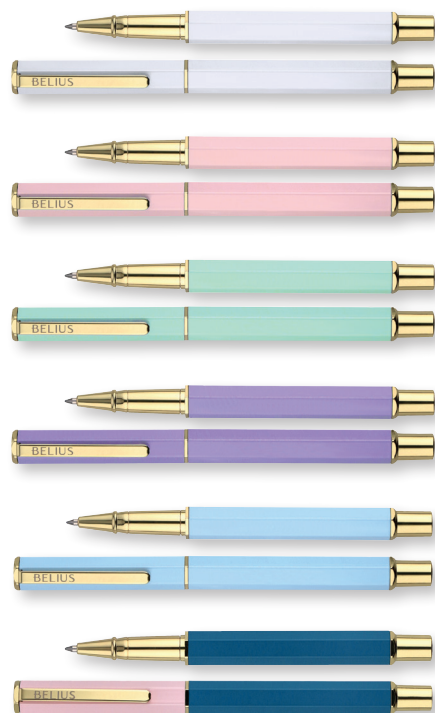

Stylo à bille BELIUS Macaron Bliss

- corps en aluminium
- couleur de l'encre: bleu
- rechargeable
- dans un emballage cadeau en carton

N° cde		1 PCE
982168877	blanc	9.34
982168878	rose	9.34
982168879	menthe	9.34
982168880	lilas	9.34
982168881	bleu clair	9.34
982168882	rose/bleu	9.34