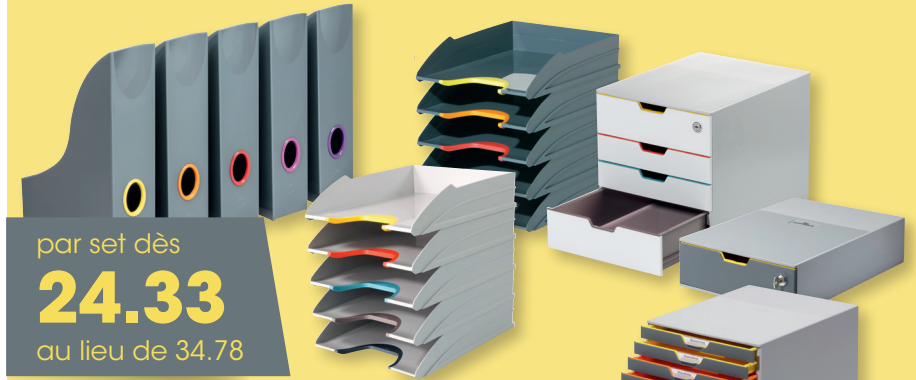

Sous-main Q-CONNECT®

- en PP
- antidérapant, incassable, antireflet, lavable, reste plat, couleur résistante à la lumière
- coins arrondis, avec bordure fine

530 x 400 mm

N° cde		1 PCE
941011003	bleu	8.19
941011009	noir	8.19
941011100	transparent	8.19

630 x 500 mm

N° cde		1 PCE
941012003	bleu	9.99
941012009	noir	9.99
941012100	transparent	9.99

630 x 500 mm, transparent

N° cde		1 PCE
941012103	transparent/bleu	8.60
941012109	transparent/noir	8.60

TOP HIT!

COMMANDEZ SANS ATTENDRE.

ÉCONOMISEZ 30%