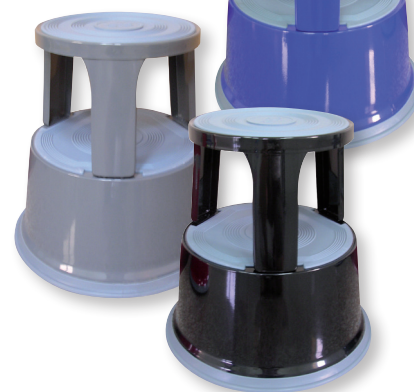

Tabouret mobile Q-CONNECT®

- exécution robuste en métal avec 3 roulettes
- absolument stable avec la charge
- facile à déplacer sans charge
- charge max. 150 kg
- dimensions: H 430 mm
- certification: GS

N° cde		1 PCE
997000003	bleu	63.83
997000008	gris	63.83
997000009	noir	63.83