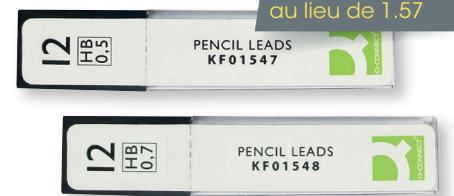

**TOP  
HIT!**

COMMANDEZ SANS  
ATTENDRE.

ÉCONOMISEZ  
**32%**

par pièce dès  
**0.60**  
au lieu de 0.88

par tube  
**1.20**  
au lieu de 1.57