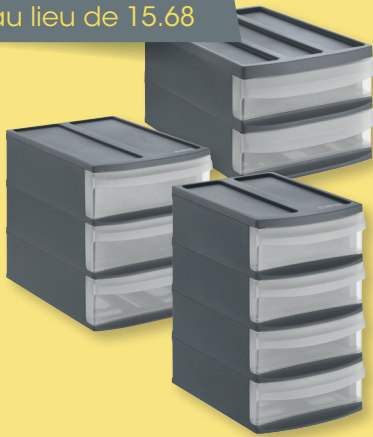

Modules à tiroirs ROTHO Systemix

- en PP robuste
- avec tiroir fermé
- empilable, utilisation modulaire
- caisson anthracite, tiroirs transparents
- le contenu du module à tiroirs peut être géré à l'aide de l'application gratuite MyBox
- sans substances polluantes ni BPA
- garantie: 20 ans

1 tiroir fermé

N° cde		1 PCE
649144853	170 x 203 x 395 mm	10.96
649143853	255 x 203 x 395 mm	13.55
649142853	340 x 203 x 395 mm	16.79

2 tiroirs fermés

N° cde		1 PCE
649145853	255 x 203 x 395 mm	16.79

3 tiroirs fermés

N° cde		1 PCE
649146853	192 x 233 x 265 mm	12.90

4 tiroirs fermés

N° cde		1 PCE
649147853	141 x 233 x 196 mm	12.26