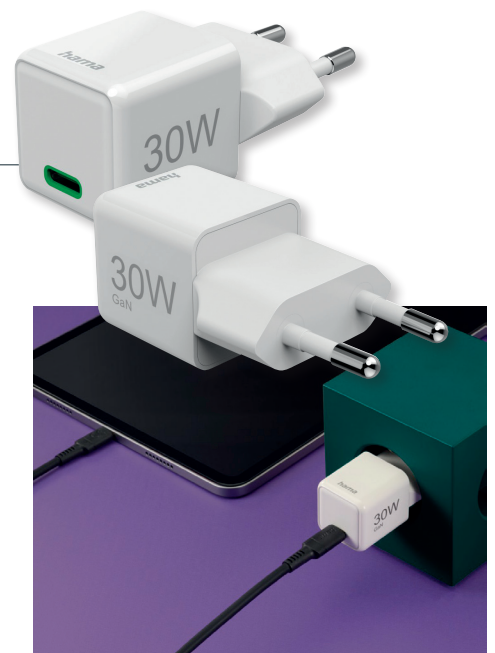

ÉCONOMISEZ
10%

**TOP
HIT!**
COMMANDEZ SANS
ATTENDRE.

par pièce
54.12
au lieu de 60.13

BROTHER P-touch D210VP

- étiqueteuse universelle avec écran LCD de 1 ligne
- impression sur 2 lignes
- 10 styles d'impression, 3 tailles de caractères, 97 cadres, 617 symboles
- impression horizontale ou verticale des étiquettes
- rubans dans les largeurs 3,5, 6, 9 et 12 mm
- hauteur d'impression max. 9 mm
- livrée avec adaptateur secteur, ruban 12 mm x 4 m blanc/noir (TZe-231) et mallette de transport
- alimentation: adaptateur secteur ou 6 piles AAA (non fournies)
- dimensions: L 157 x H 68 x P 149 mm

N° cde	1 PCE
421210200	clavier QWERTZ 54.12

P-touch **brother**
at your side

par pièce
15.73
au lieu de 17.48

Calculatrice de poche CANON AS-220RTS

- boîtier fabriqué à partir de matériaux recyclés
- avec affichage LCD de 12 chiffres incliné
- 1 mémoire
- touches pourcentage, correction, 00, fonction Mark-up
- arrêt automatique
- alimentation double: solaire et pile (LR44)
- dimensions: L 134 x H 36 x P 150 mm

N° cde	1 PCE
430220000	15.73

Canon ecoplus

par pièce
16.56
au lieu de 18.41

Câble USB ACEFAST

- pour un chargement rapide jusqu'à 3,0 A
- tresse magnétique pour gestion des câbles facile
- câble noir
- longueur: 1,2 m

A-C

- pour connecter un périphérique USB

N° cde	1 PCE
108023999	16.56

C-C

- pour connecter un périphérique USB équipé d'un port USB-C

N° cde	1 PCE
108024000	16.56

ACEFAST

par pièce
16.56
au lieu de 18.41

Chargeur secteur HAMA

- pour recharger des appareils électroniques
- prise USB-C
- charge les appareils en un éclair grâce au Power Delivery 3.0/Qualcomm® QuickCharge™ 3.0
- puissance de sortie max. 30 W, alimentation 110 - 240 V, donc utilisable dans le monde entier
- dimensions: L 28,5 x H 31 x P 28,5 mm

N° cde	1 PCE
558201982	blanc 16.56

hama